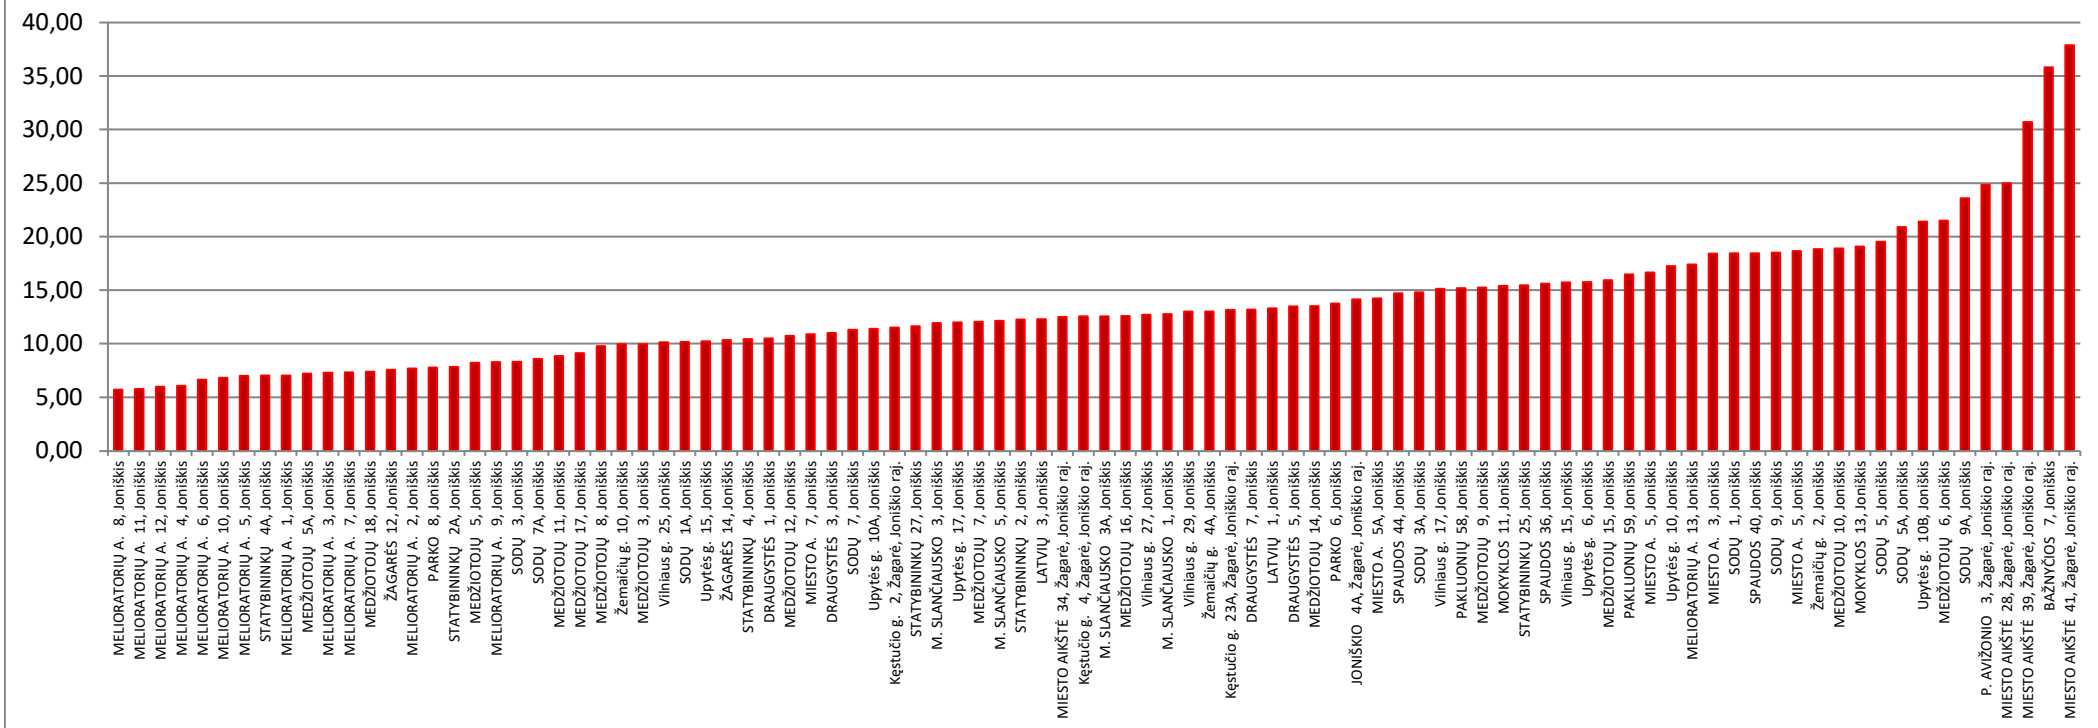

UAB "Fortum Jonišchio energija"

ŠILDYMO SĄNAUDOS PER 2019 M. GRUODŽIO MĖN.

Vidutinė mėnesio lauko oro temperatūra: +2,5 °C

Šildymo dienų trukmė: 31 d.

Šilumos vienanarė kaina (be PVM): 0,0674 Eur/kWh

Vidutinės energijos sąnaudos šildymui: 13,51 kWh/m²

Vidutinės šildymo sąnaudos (be PVM): 0,91 Eur/m²

Energijos sąnaudos šildymui per 2019 m. gruodžio mėn. (kWh/m²)