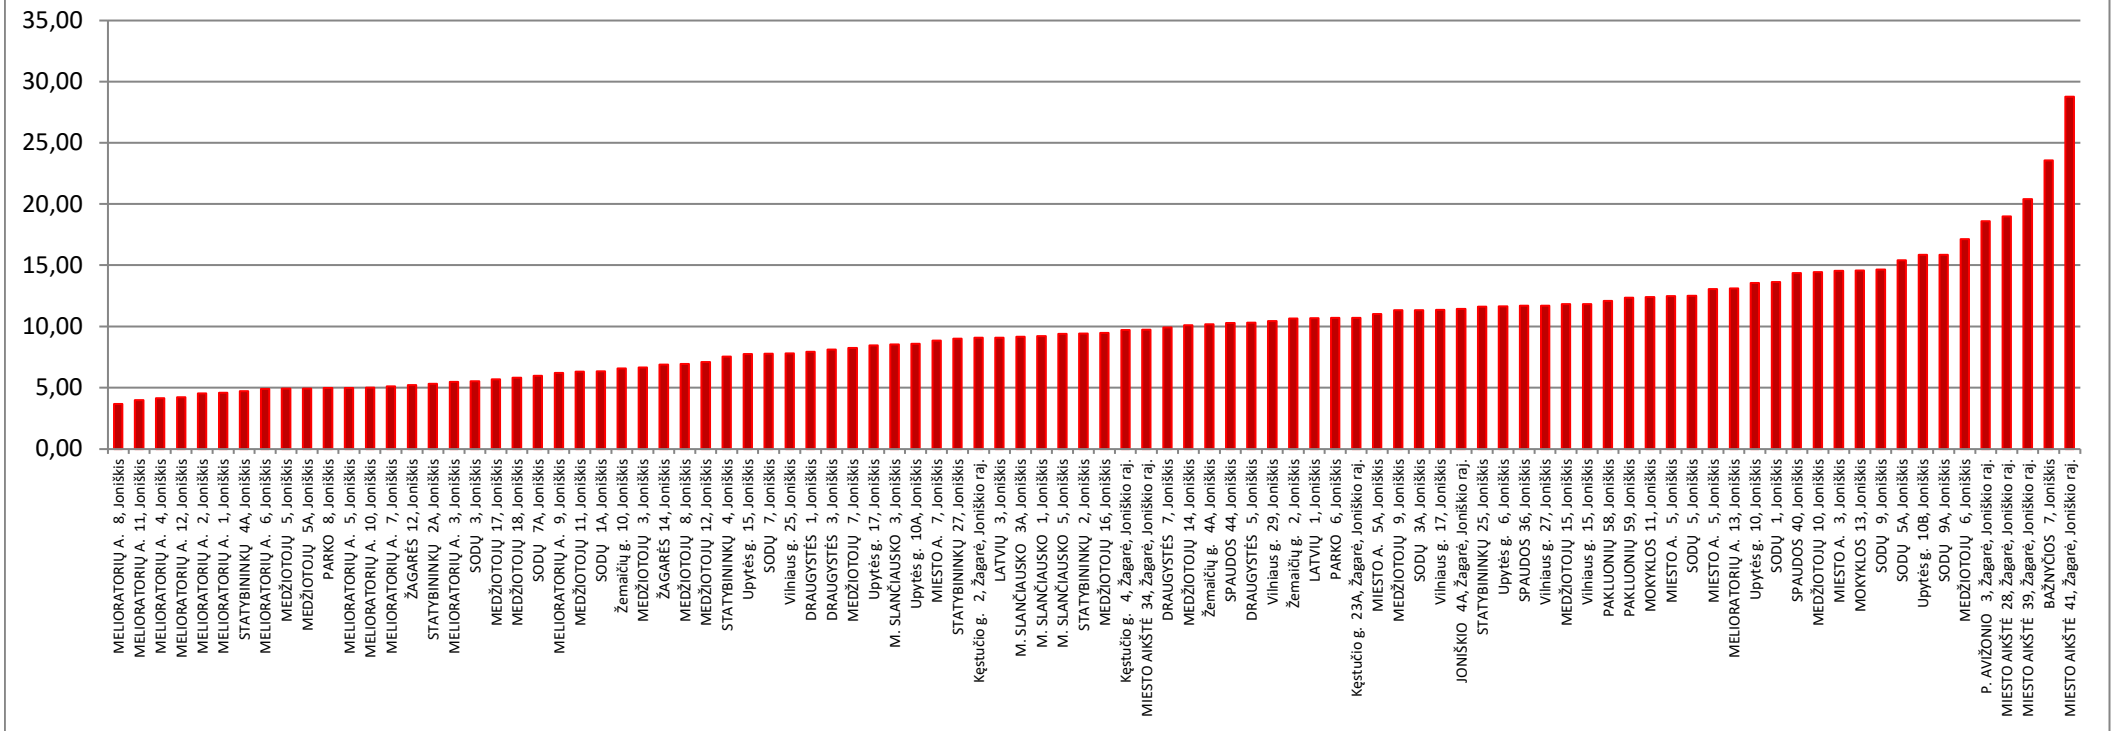

UAB "Fortum Jonišchio energija"

ŠILDYMO SĄNAUDOS PER 2019 M. LAPKRIČIO MĖN.

Vidutinė mėnesio lauko oro temperatūra: +4,8 °C

Šildymo dienų trukmė: 30 d.

Šilumos vienanarė kaina (be PVM): 0,0670 Eur/kWh

Vidutinės energijos sąnaudos šildymui: 9,92 kWh/m²

Vidutinės šildymo sąnaudos (be PVM): 0,66 Eur/m²

Energijos sąnaudos šildymui per 2019 m. lapkričio mėn. (kWh/m²)

**Snaudoto šilumos kiekio patalpų šildymui palyginimas
2019 m. lapkričio mėn.**

Adresas	Statybos metai	Aukštų skaičius	Butų skaičius	Šilumos kiekis 1m ² šildymui, kWh	1 m ² šildymo kaina (be PVM), Eur	Pastabos
Mažiausias šilumos suvartojimas						
MELIORATORIŲ A. 8, Joniškis	1983	5	45	3,66	0,25	renovuoti namai, individualus šildymo butuose reguliavimas
MELIORATORIŲ A. 11, Joniškis	1982	5	45	3,97	0,27	
MELIORATORIŲ A. 4, Joniškis	1980	5	45	4,13	0,28	
MELIORATORIŲ A. 12, Joniškis	1989	5	45	4,21	0,28	
MELIORATORIŲ A. 2, Joniškis	1991	5	30	4,52	0,30	
MELIORATORIŲ A. 1, Joniškis	1980	5	45	4,57	0,31	
STATYBININKŲ 4A, Joniškis	1973	5	50	4,70	0,32	
MELIORATORIŲ A. 6, Joniškis	1982	5	30	4,88	0,33	
MEDŽIOTOJŲ 5, Joniškis	1969	2	8	4,92	0,33	
MEDŽIOTOJŲ 5A, Joniškis	1975	5	40	4,93	0,33	
PARKO 8, Joniškis	1988	5	45	4,98	0,33	
MELIORATORIŲ A. 5, Joniškis	1983	5	30	4,98	0,33	
Didžiausias šilumos suvartojimas						
MIESTO A. 3, Joniškis	1959	2	11	14,55	0,98	
MOKYKLOS 13, Joniškis	1984	2	12	14,56	0,98	
SODŲ 9, Joniškis	1967	2	8	14,64	0,98	
SODŲ 5A, Joniškis	1965	2	8	15,40	1,03	
Uptės g. 10B, Joniškis	1976	2	8	15,86	1,06	
SODŲ 9A, Joniškis	1967	2	8	15,86	1,06	
MEDŽIOTOJŲ 6, Joniškis	1968	3	27	17,12	1,15	
P. AVIŽONIO 3, Žagarė, Joniškio r.	1987	2	6	18,60	1,25	
MIESTO AIKŠTĖ 28, Žagarė, Joniškio r.	1987	3	9	18,99	1,27	
MIESTO AIKŠTĖ 39, Žagarė, Joniškio r.	1985	2	2	20,40	1,37	
BAŽNYČIOS 7, Joniškis	1981	2	4	23,55	1,58	
MIESTO AIKŠTĖ 41, Žagarė, Joniškio r.	1985	2	2	28,77	1,93	