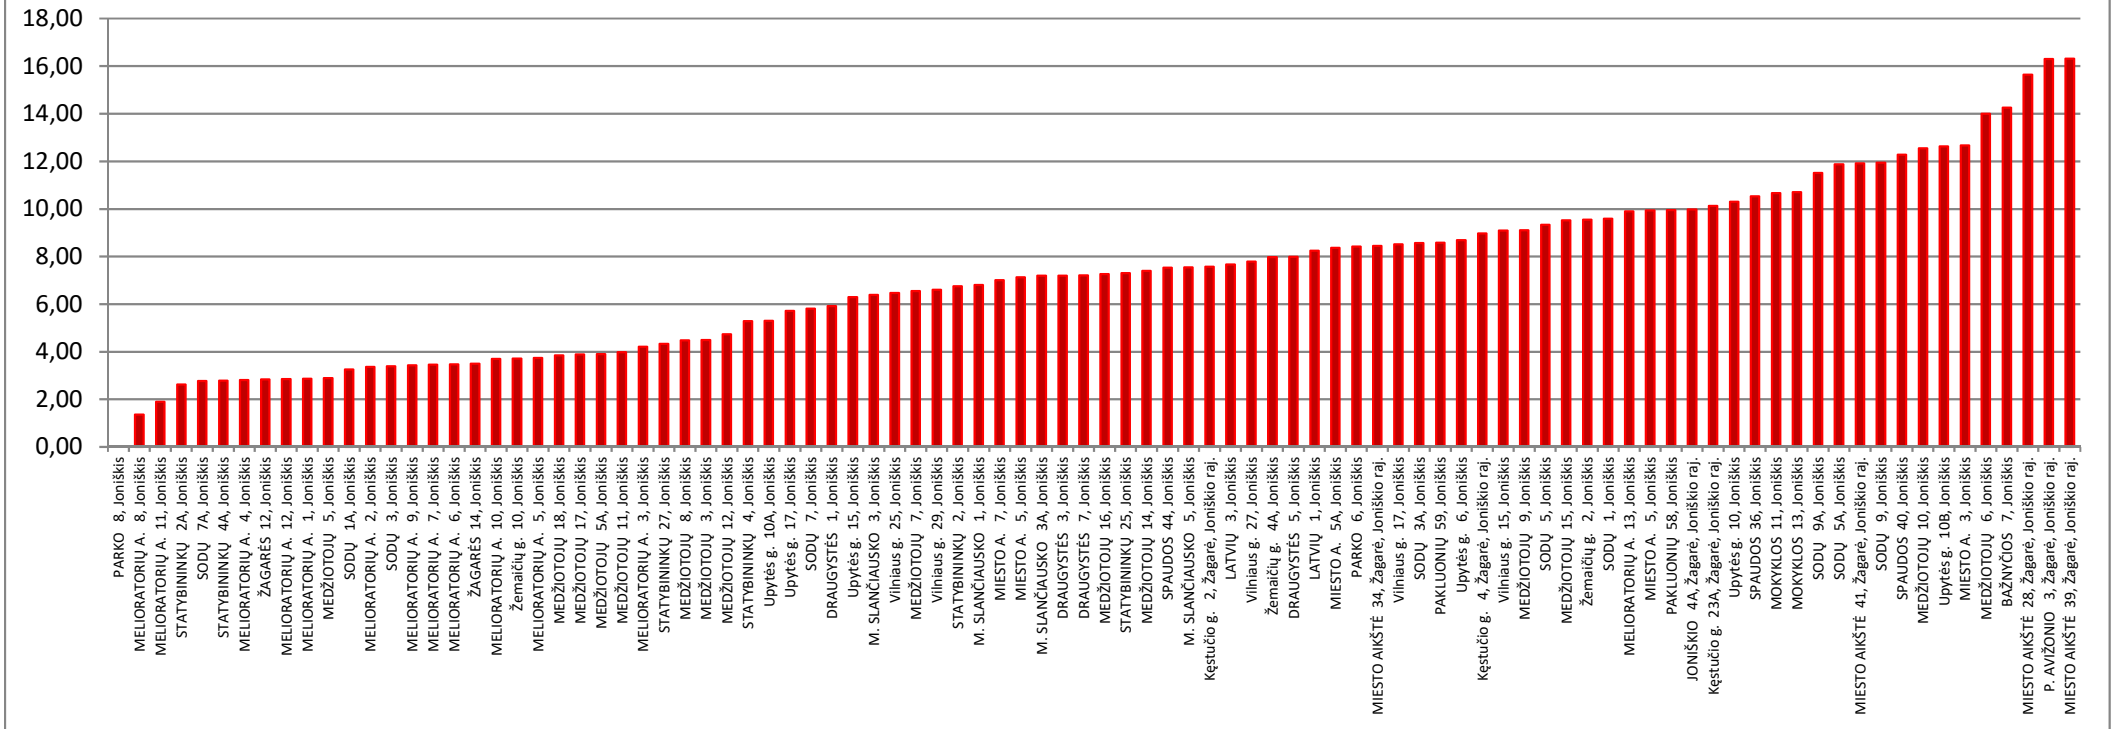

UAB "Fortum Jonišchio energija"

ŠILDYMO SĄNAUDOS PER 2019 M. SPALIO MĖN.

Vidutinė mėnesio lauko oro temperatūra: +9,4 °C

Šildymo dienų trukmė: 31 d.

Šilumos vienanarė kaina (be PVM): 0,0660 Eur/kWh

Vidutinės energijos sąnaudos šildymui: 7,27 kWh/m²

Vidutinės šildymo sąnaudos (be PVM): 0,48 Eur/m²

Energijos sąnaudos šildymui per 2019 m. spalio mėn. (kWh/m²)

**Snaudoto šilumos kiekio patalpų šildymui palyginimas
2019 m. spalio mėn.**

Adresas	Statybos metai	Aukštų skaičius	Butų skaičius	Šilumos kiekis 1m ² šildymui, kWh	1 m ² šildymo kaina (be PVM), Eur	Pastabos
Mažiausias šilumos suvartojimas						
MELIORATORIŲ A. 8, Joniškis	1983	5	45	1,36	0,09	renovuoti namai, individualus šildymo butuose reguliavimas
MELIORATORIŲ A. 11, Joniškis	1982	5	45	1,90	0,13	
STATYBININKŲ 2A, Joniškis	1970	5	51	2,62	0,08	
SODŲ 7A, Joniškis	1965	2	8	2,77	0,18	
STATYBININKŲ 4A, Joniškis	1973	5	50	2,79	0,18	
MELIORATORIŲ A. 4, Joniškis	1980	5	45	2,81	0,19	
ŽAGARĖS 12, Joniškis	1978	5	40	2,84	0,19	
MELIORATORIŲ A. 12, Joniškis	1989	5	45	2,85	0,19	
MELIORATORIŲ A. 1, Joniškis	1980	5	45	2,87	0,19	
MEDŽIOTOJŲ 5, Joniškis	1969	2	8	2,89	0,19	
SODŲ 1A, Joniškis	1963	2	8	3,26	0,21	
MELIORATORIŲ A. 2, Joniškis	1991	5	30	3,37	0,22	
Didžiausias šilumos suvartojimas						
SODŲ 5A, Joniškis	1965	2	8	11,88	0,78	
MIESTO AIKŠTĖ 41, Žagarė, Jonišk	1985	2	2	11,92	0,79	
SODŲ 9, Joniškis	1967	2	8	11,95	0,79	
SPAUDOS 40, Joniškis	1997	4	18	12,27	0,81	
MEDŽIOTOJŲ 10, Joniškis	1968	2	8	12,54	0,83	
Upytės g. 10B, Joniškis	1976	2	8	12,64	0,83	
MIESTO A. 3, Joniškis	1959	2	11	12,67	0,84	
MEDŽIOTOJŲ 6, Joniškis	1968	3	27	14,00	0,92	
BAŽNYČIOS 7, Joniškis	1981	2	4	14,26	0,94	
MIESTO AIKŠTĖ 28, Žagarė, Jonišk	1987	3	9	15,64	1,03	
P. AVIŽONIO 3, Žagarė, Joniškio r	1987	2	6	16,31	1,08	
MIESTO AIKŠTĖ 39, Žagarė, Jonišk	1985	2	2	16,32	1,08	