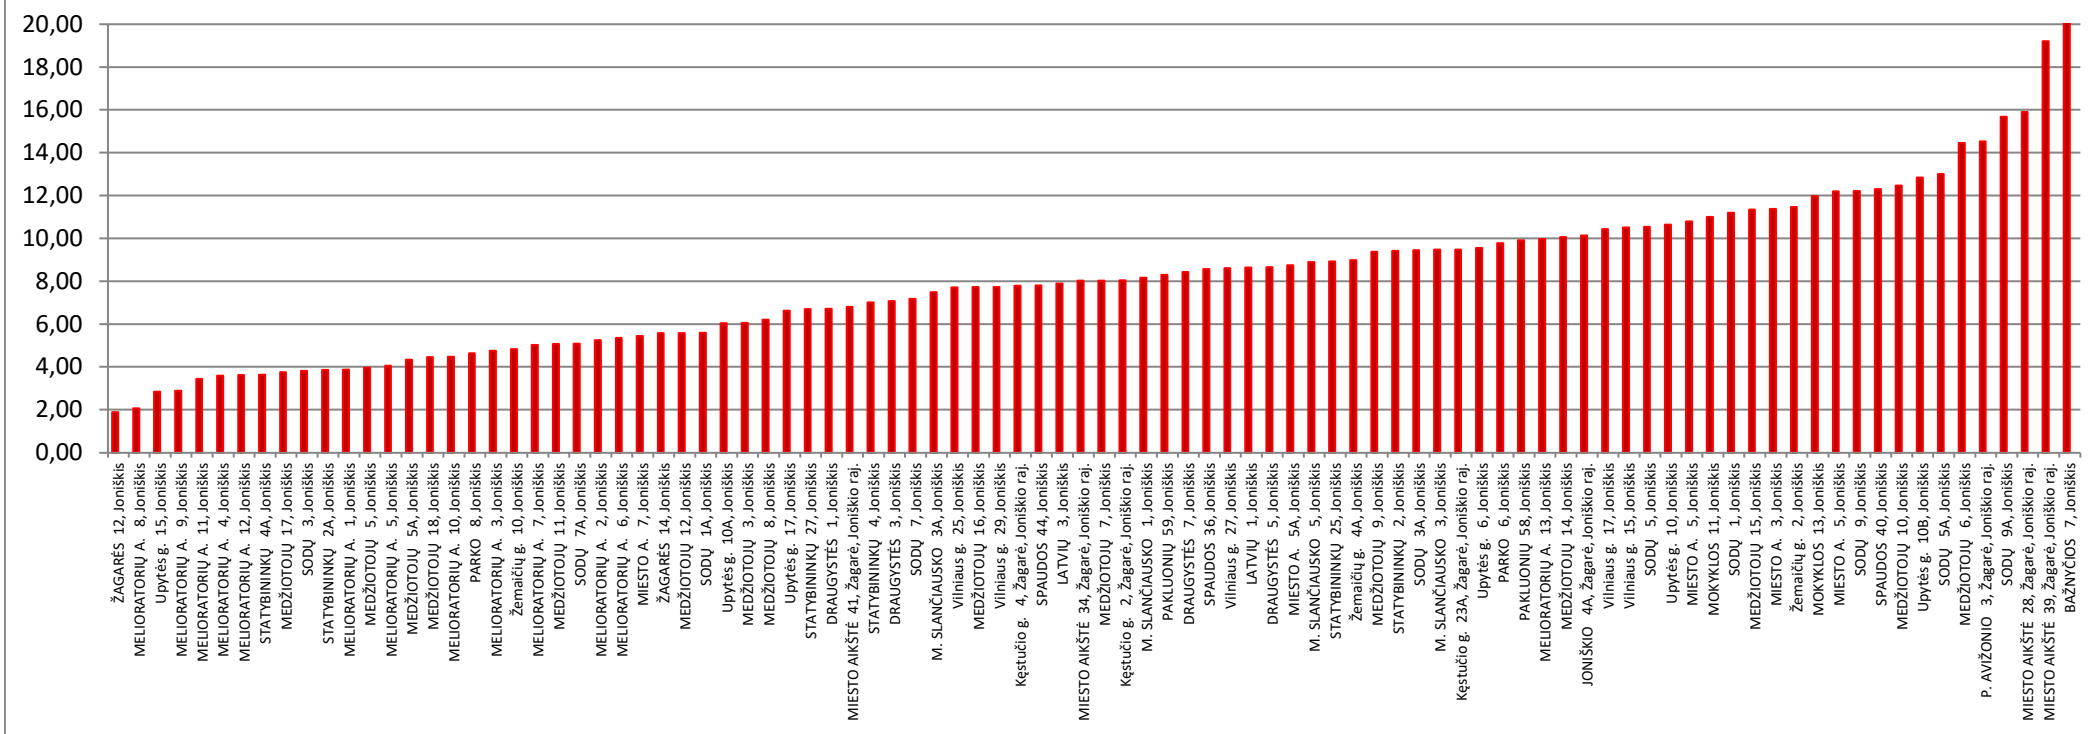

UAB "Fortum Jonišchio energija"

ŠILDYMO SĄNAUDOS PER 2020 M. BALANDŽIO MĖN.

Vidutinė mėnesio lauko oro temperatūra: +6,7 °C

Vidutinė mėnesio lauko oro temperatūra šildymo periodo metu: +6,5 °C

Šildymo dienų trukmė: 27 d.

Šilumos vienanarė kaina (be PVM): 0,0641 Eur/kWh

Vidutinės energijos sąnaudos šildymui: 8,14 kWh/m²

Vidutinės šildymo sąnaudos (be PVM): 0,52 Eur/m²

Energijos sąnaudos šildymui per 2020 m. balandžio mėn. (kWh/m²)