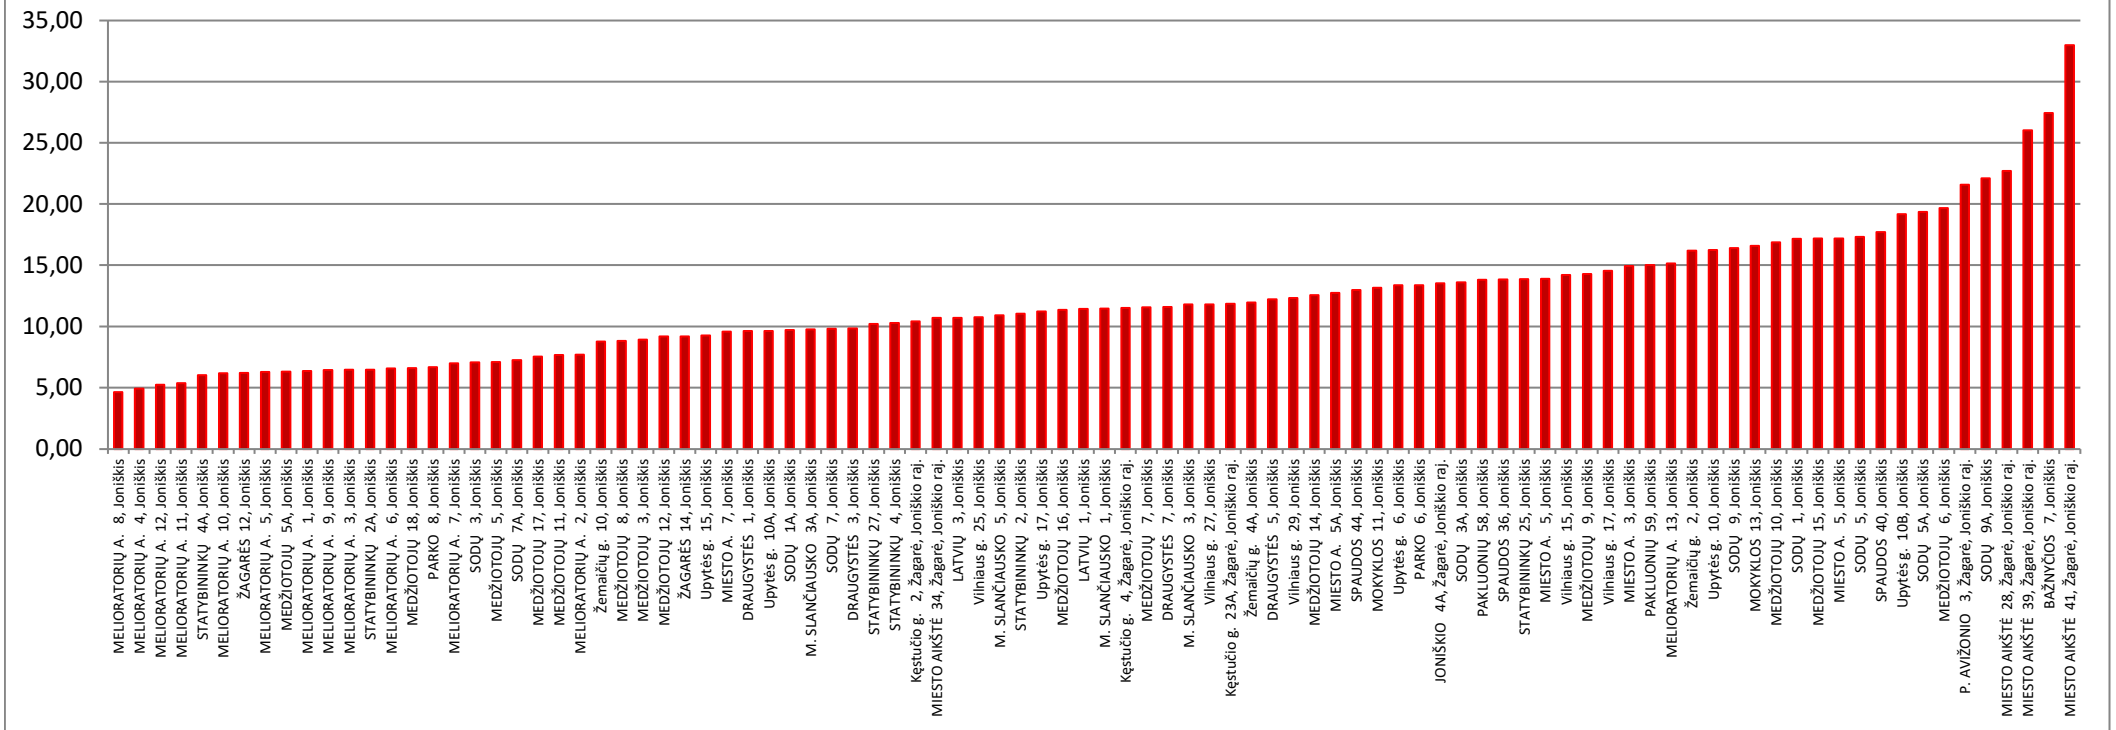

UAB "Fortum Jonišchio energija"

ŠILDYMO SĄNAUDOS PER 2020 M. VASARIO MĖN.

Vidutinė mėnesio lauko oro temperatūra: +2,4 °C

Šildymo dienų trukmė: 29 d.

Šilumos vienanarė kaina (be PVM): 0,0671 Eur/kWh

Vidutinės energijos sąnaudos šildymui: 12,08 kWh/m²

Vidutinės šildymo sąnaudos (be PVM): 0,81 Eur/m²

Energijos sąnaudos šildymui per 2020 m. vasario mėn. (kWh/m²)

**Sunaudoto šilumos kiekio patalpų šildymui palyginimas
2020 m. vasario mėn.**

Adresas	Statybos metai	Aukštų skaičius	Butų skaičius	Šilumos kiekis 1m ² šildymui, kWh	1 m ² šildymo kaina (be PVM), Eur	Pastabos	
Mažiausias šilumos suvartojimas							
MELIORATORIŲ A. 8, Joniškis	1983	5	45	4,64	0,31	renovuoti namai, individualus šildymo butuose reguliavimas	
MELIORATORIŲ A. 4, Joniškis	1984	5	45	4,92	0,33		
MELIORATORIŲ A. 12, Joniškis	1989	5	45	5,22	0,35		
MELIORATORIŲ A. 11, Joniškis	1982	5	45	5,36	0,36		
STATYBININKŲ 4A, Joniškis	1973	5	50	6,01	0,40		
MELIORATORIŲ A. 10, Joniškis	1987	5	30	6,18	0,41		
ŽAGARĖS 12, Joniškis		5	40	6,21	0,42		
MELIORATORIŲ A. 5, Joniškis	1983	5	45	6,28	0,42		
MEDŽIOTOJŲ 5A, Joniškis	1975	5	40	6,30	0,42		
MELIORATORIŲ A. 1, Joniškis	1980	5	45	6,35	0,43		
MELIORATORIŲ A. 9, Joniškis		5	30	6,43	0,43		
MELIORATORIŲ A. 3, Joniškis	1979	5	45	6,46	0,43		
Didžiausias šilumos suvartojimas							
MIESTO A. 5, Joniškis	1979	5	21	17,20	1,15		
SODŲ 5, Joniškis	1965	2	8	17,32	1,16		
SPAUDOS 40, Joniškis		4	18	17,71	1,19		
Upytės g. 10B, Joniškis	1976	2	8	19,18	1,29		
SODŲ 5A, Joniškis	1965	2	8	19,36	1,30		
MEDŽIOTOJŲ 6, Joniškis	1968	3	27	19,66	1,32		
P. AVIŽONIO 3, Žagarė, Joniškio r.	1987	2	6	21,57	1,45		
SODŲ 9A, Joniškis	1967	2	8	22,09	1,48		
MIESTO AIKŠTĖ 28, Žagarė, Joniškio r.	1987	3	9	22,70	1,52		
MIESTO AIKŠTĖ 39, Žagarė, Joniškio r.	1985	2	2	26,02	1,75		
BAŽNYČIOS 7, Joniškis	1981	2	4	27,45	1,84		
MIESTO AIKŠTĖ 41, Žagarė, Joniškio r.	1985	2	2	32,97	2,21		