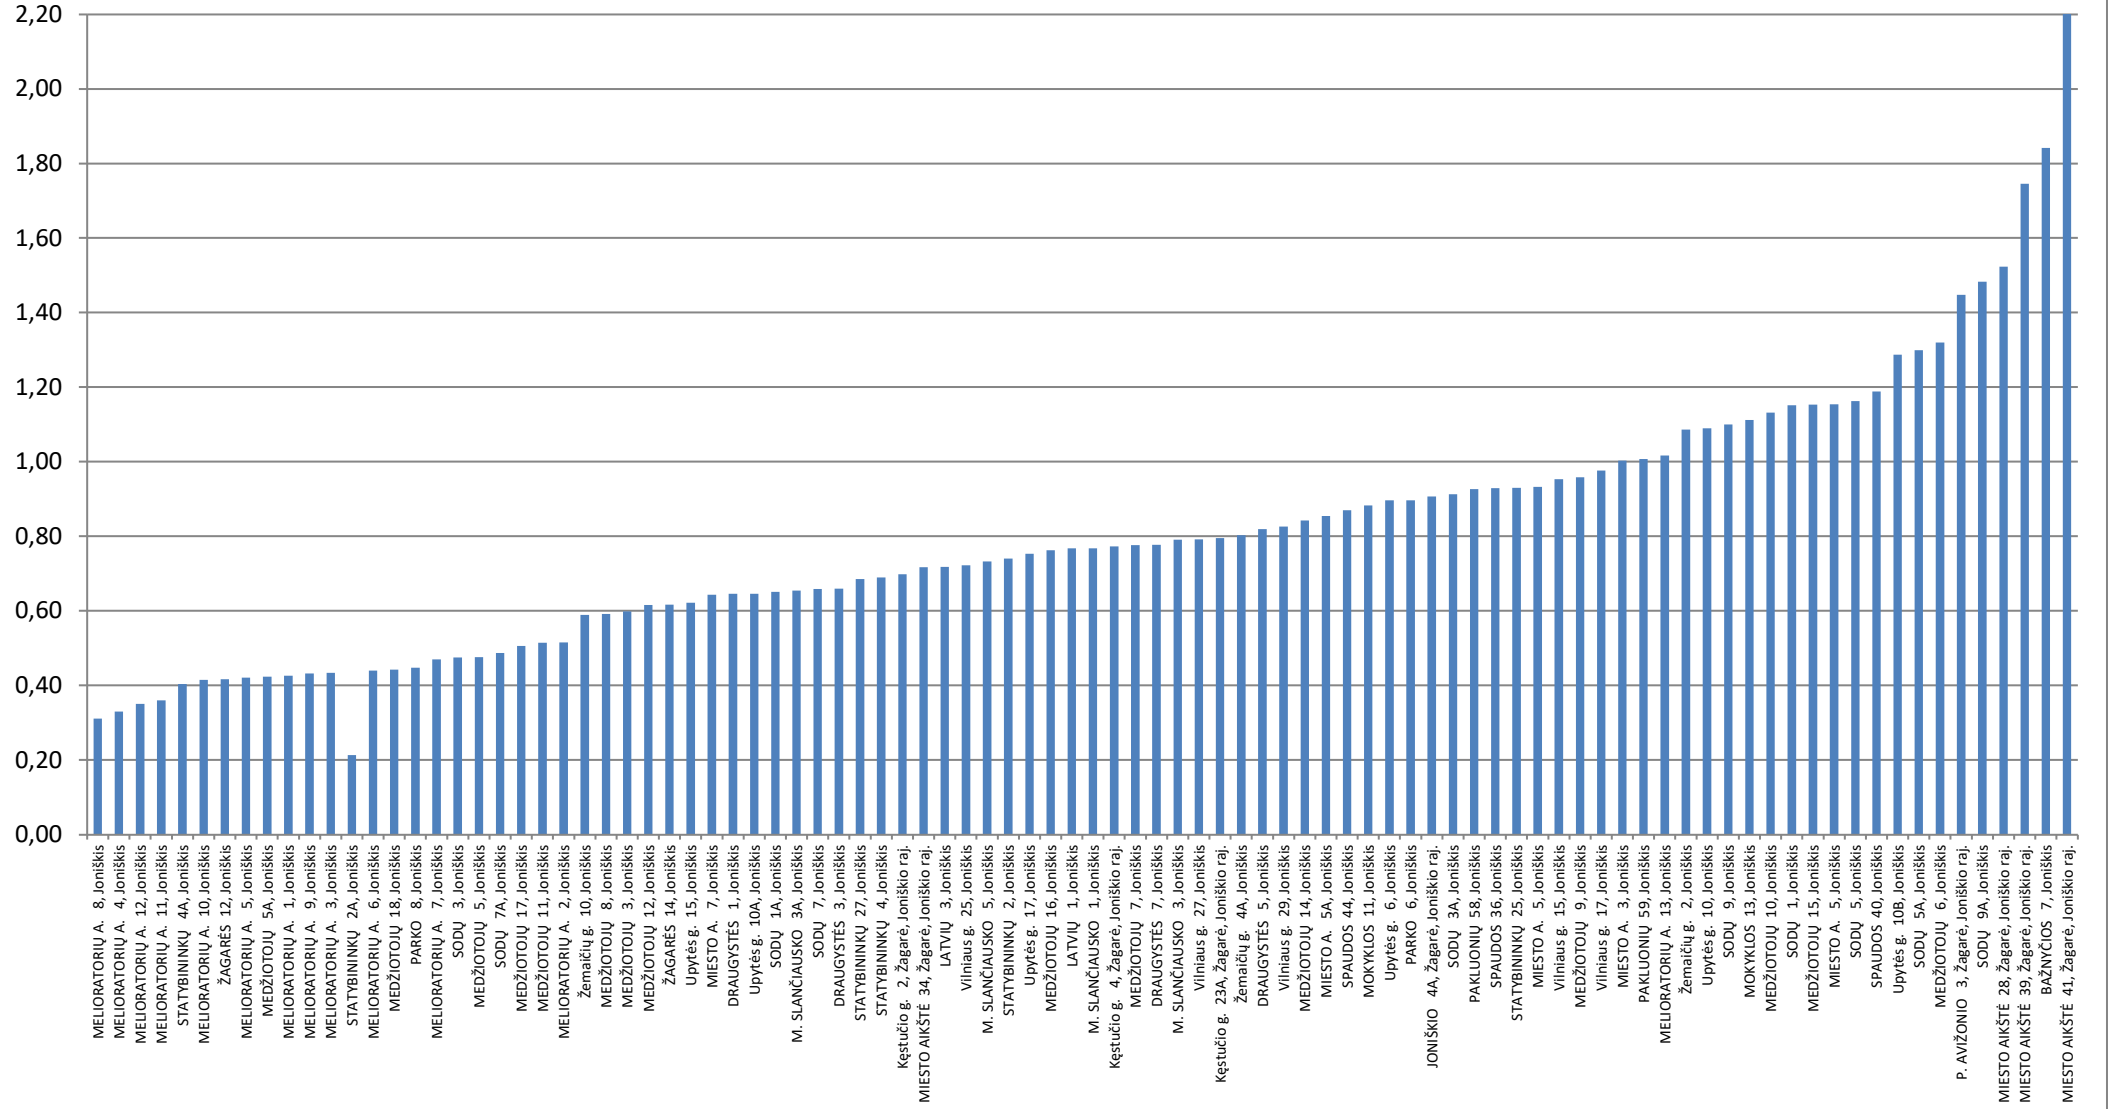

Šildymo sąnaudos per 2020 m. vasario mėn. (Eur/m² be PVM)