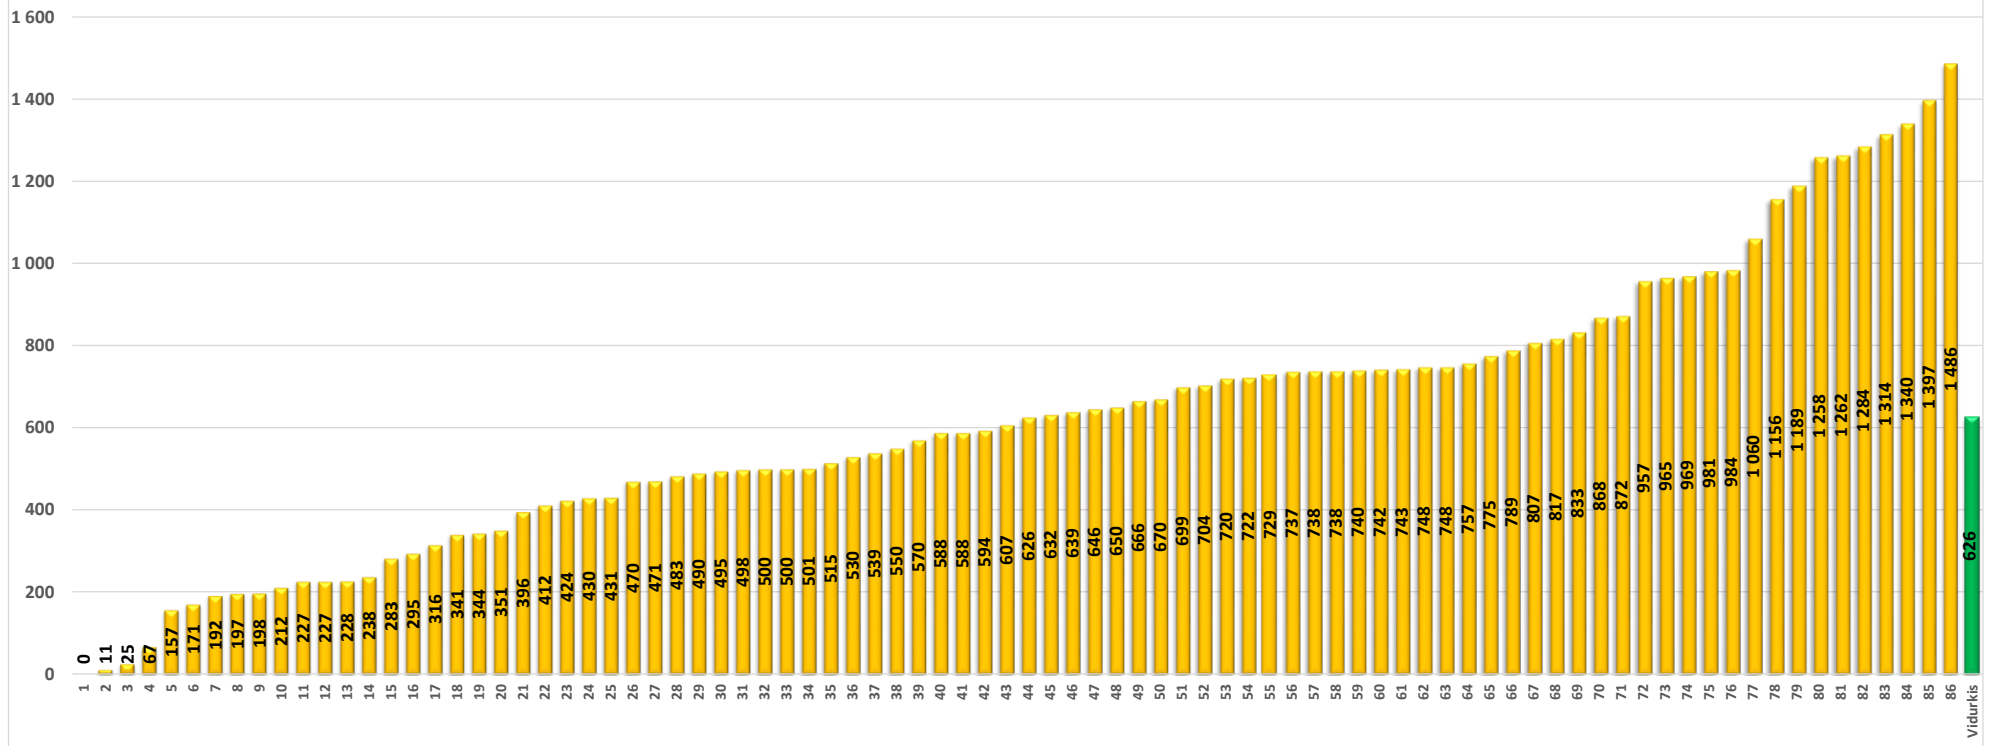

## Buitiniai vartotojai. Gamtinių dujų suvartojimas per 2020 metų II pusmetį, m<sup>3</sup>

Vidurkis 626