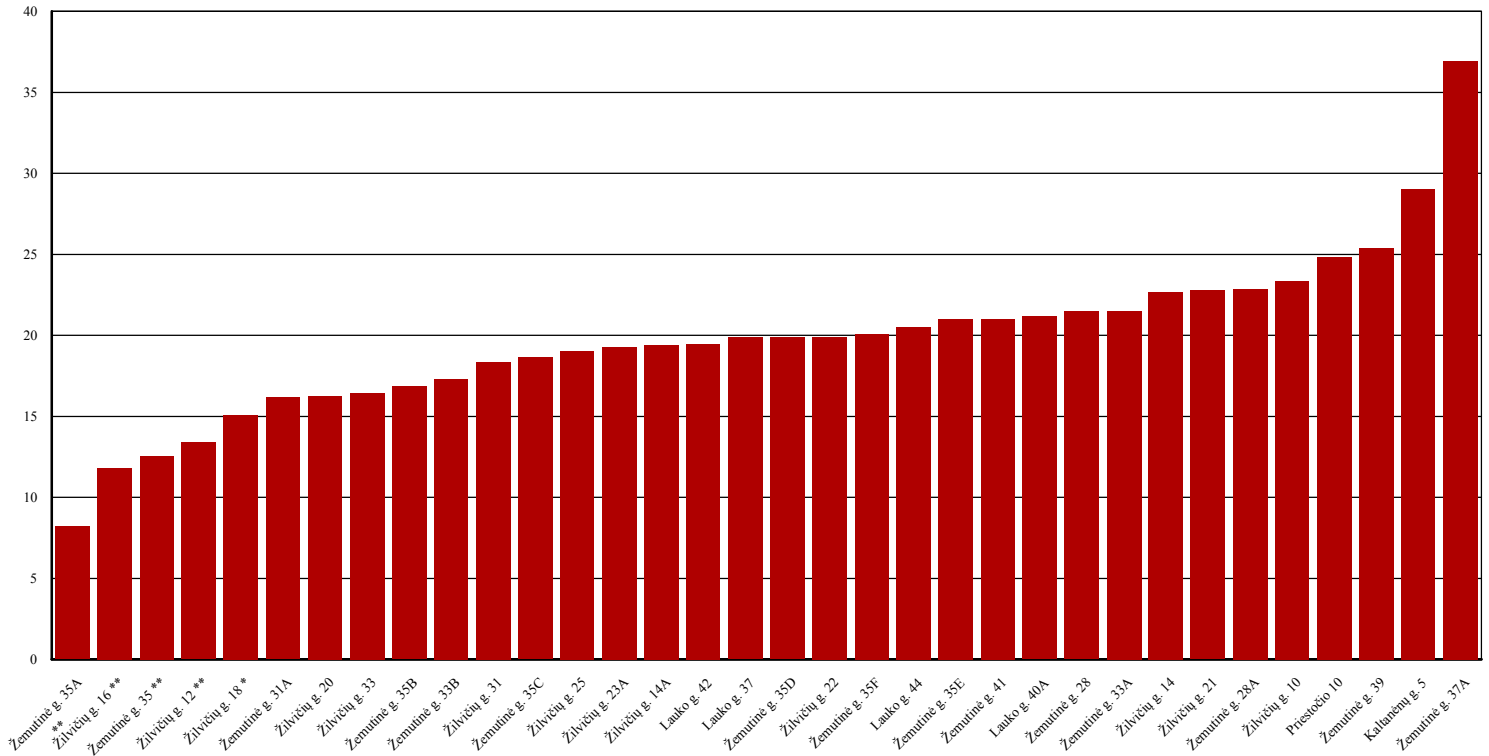

Energijos sąnaudos šildymui per 2018 m. gruodžio mėn. (kWh/m²), Švenčionėliai

* Vykdomi renovacijos darbai

** Renovuotas