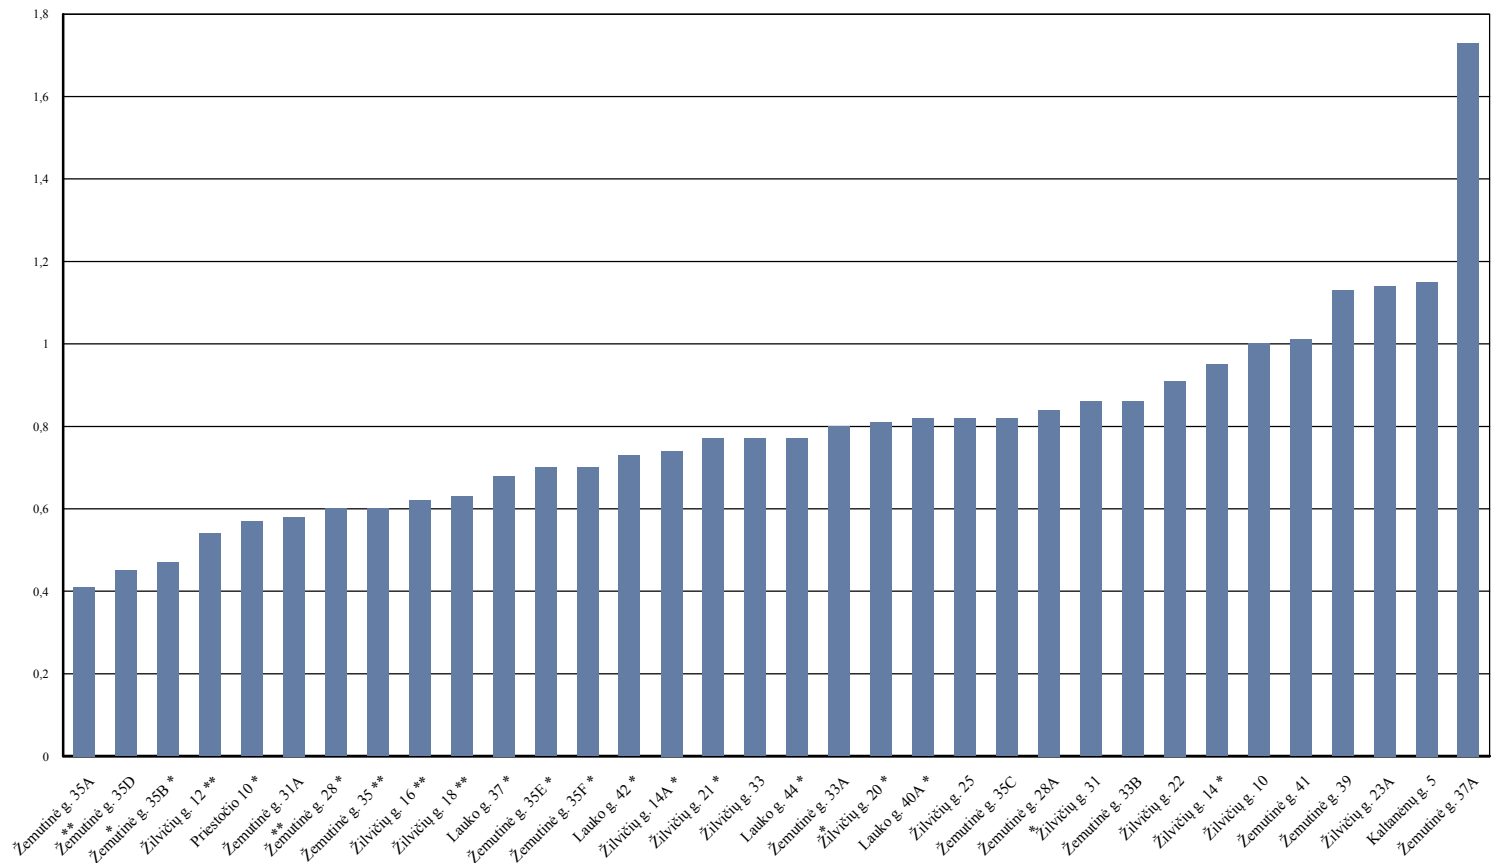

* Vykdomi renovacijos darbai

** Renovuotas

Energijos sąnaudos šildymui per 2020 m. sausio mėn. (kWh/m²), Švenčionėliai

* Vykdomi renovacijos darbai

** Renovuotas

Šildymo sąnaudos per 2020 m. sausio mėn. (Eur/m²), Švenčionėliai