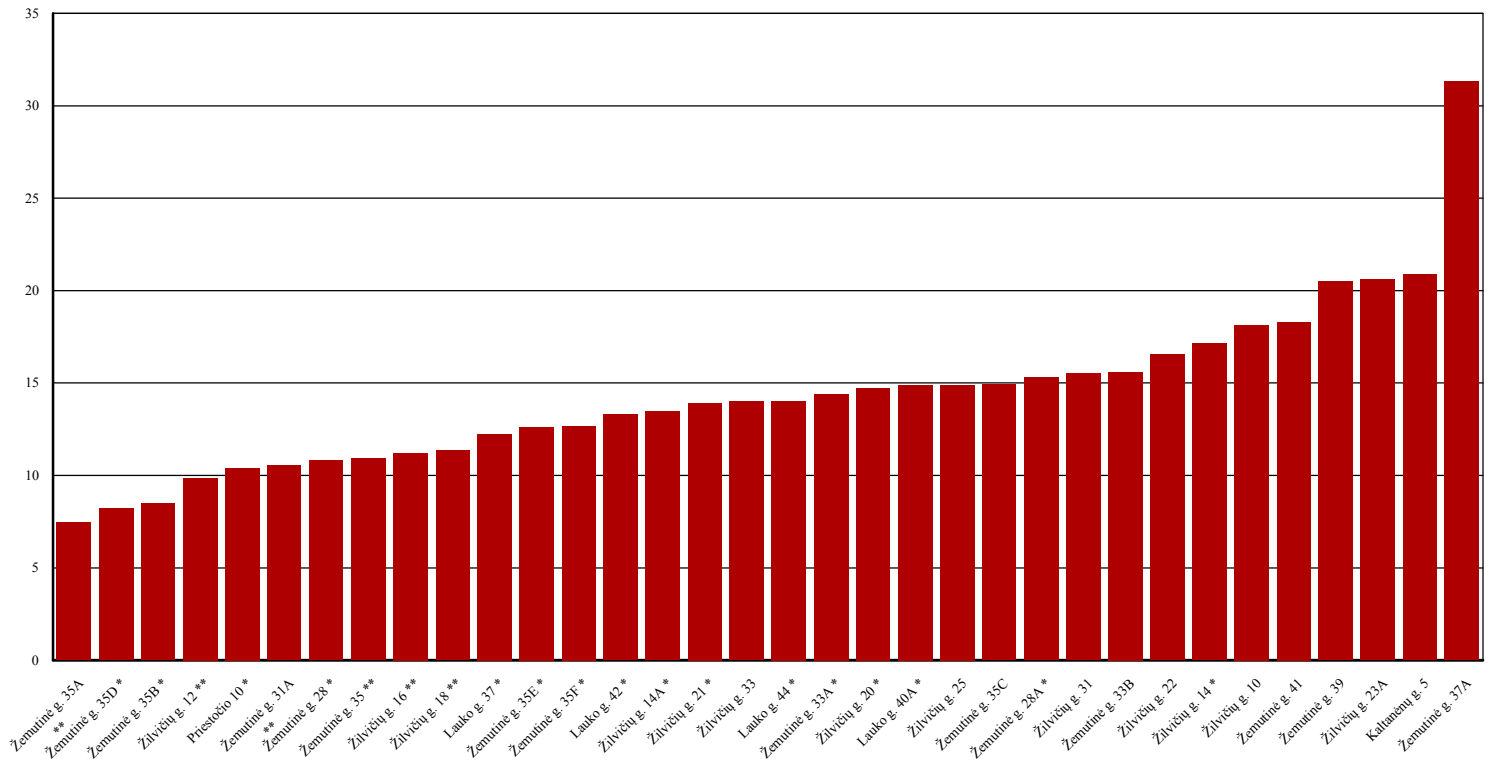

Energijos sąnaudos šildymui per 2020 m. sausio mėn. (kWh/m²), Švenčionėliai

* Vykdomi renovacijos darbai

** Renovuotas