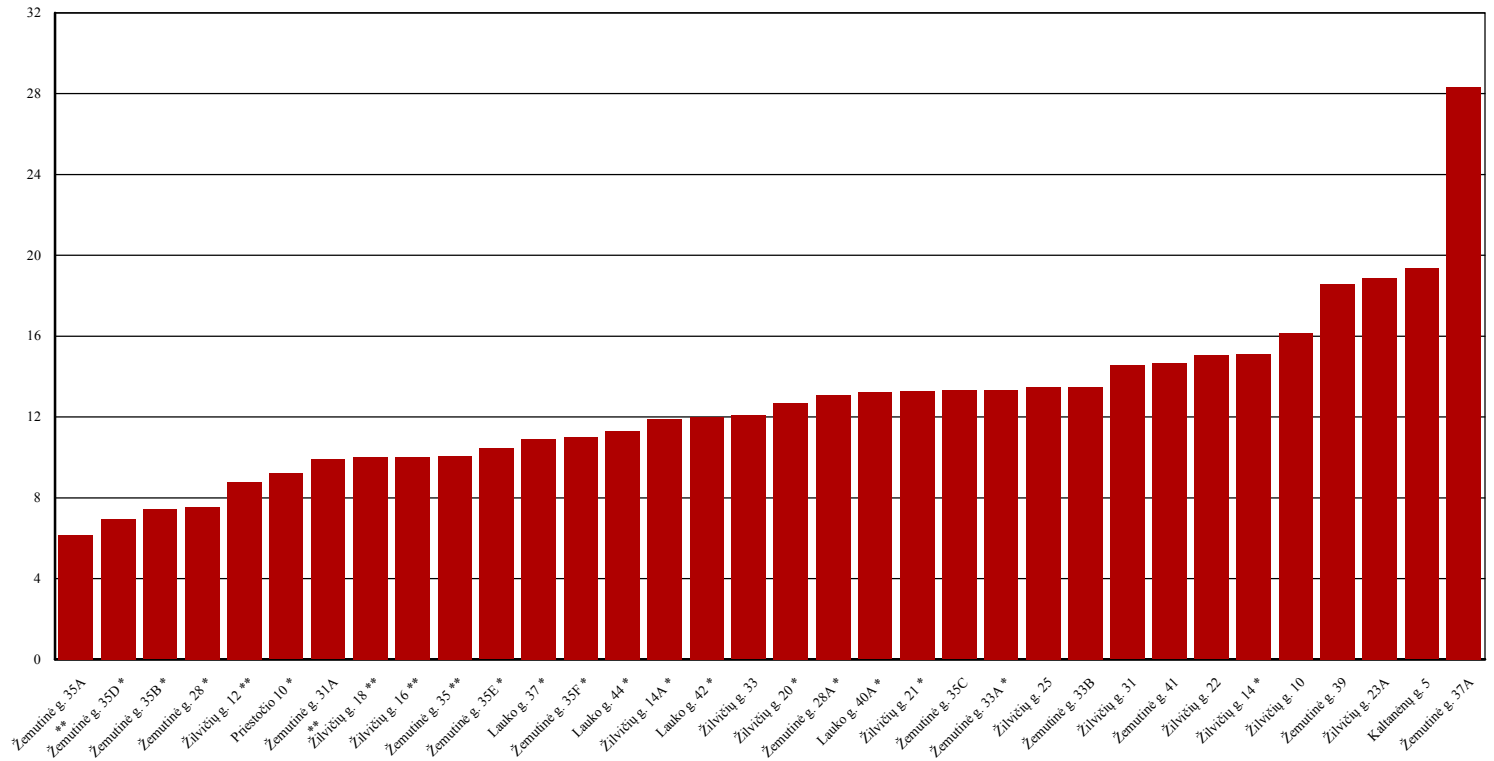

Energijos sąnaudos šildymui per 2020 m. vasario mėn. (kWh/m²), Švenčionėliai

* Vykdomi renovacijos darbai

** Renovuotas