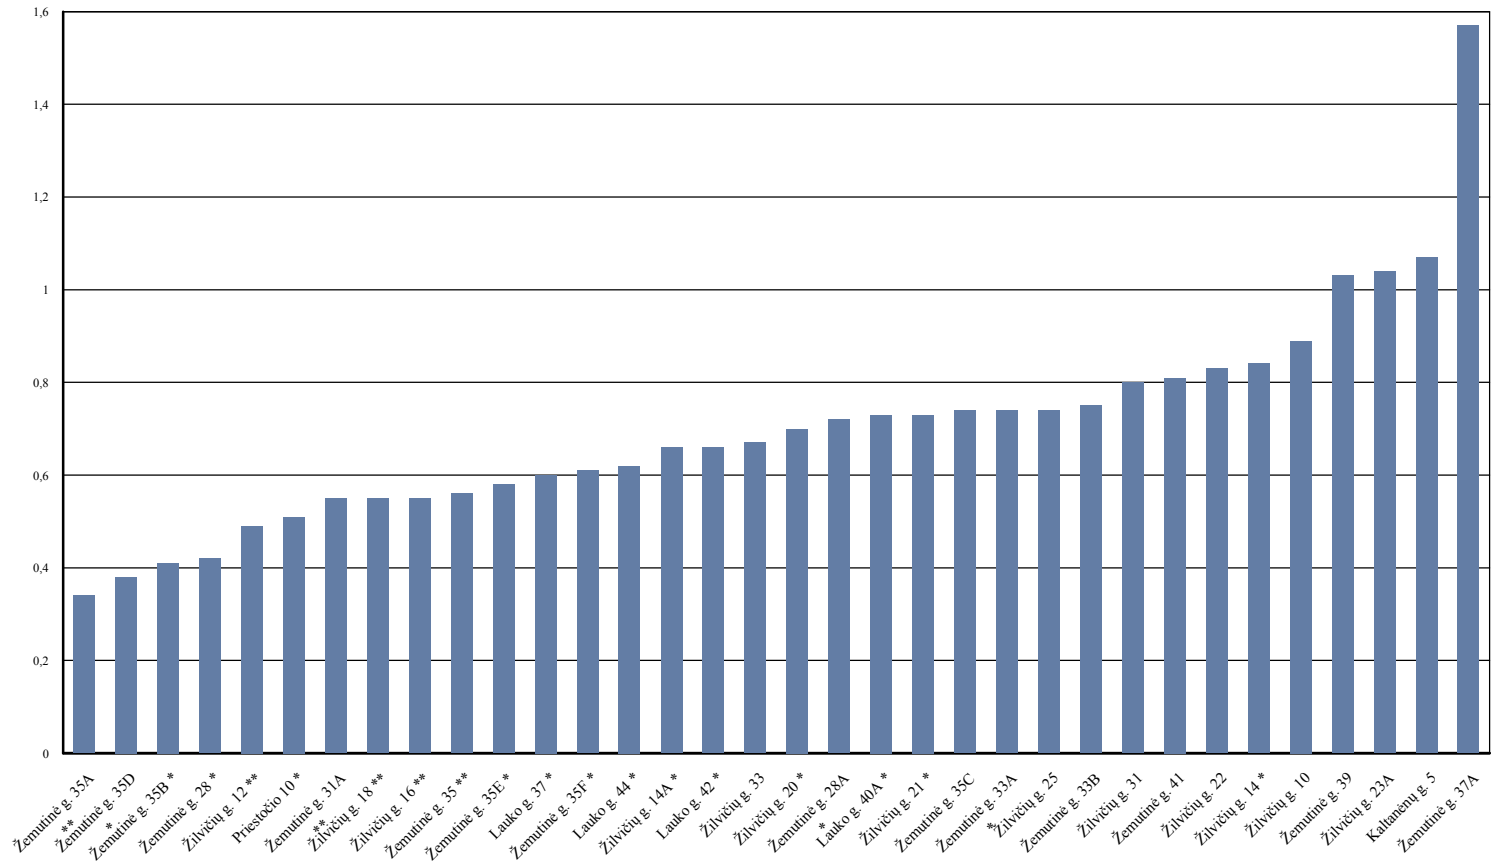

* Vykdomi renovacijos darbai

** Renovuotas

Energijos sąnaudos šildymui per 2020 m. vasario mėn. (kWh/m²), Švenčionėliai

* Vykdomi renovacijos darbai

** Renovuotas

Šildymo sąnaudos per 2020 m. vasario mėn. (Eur/m²), Švenčionėliai