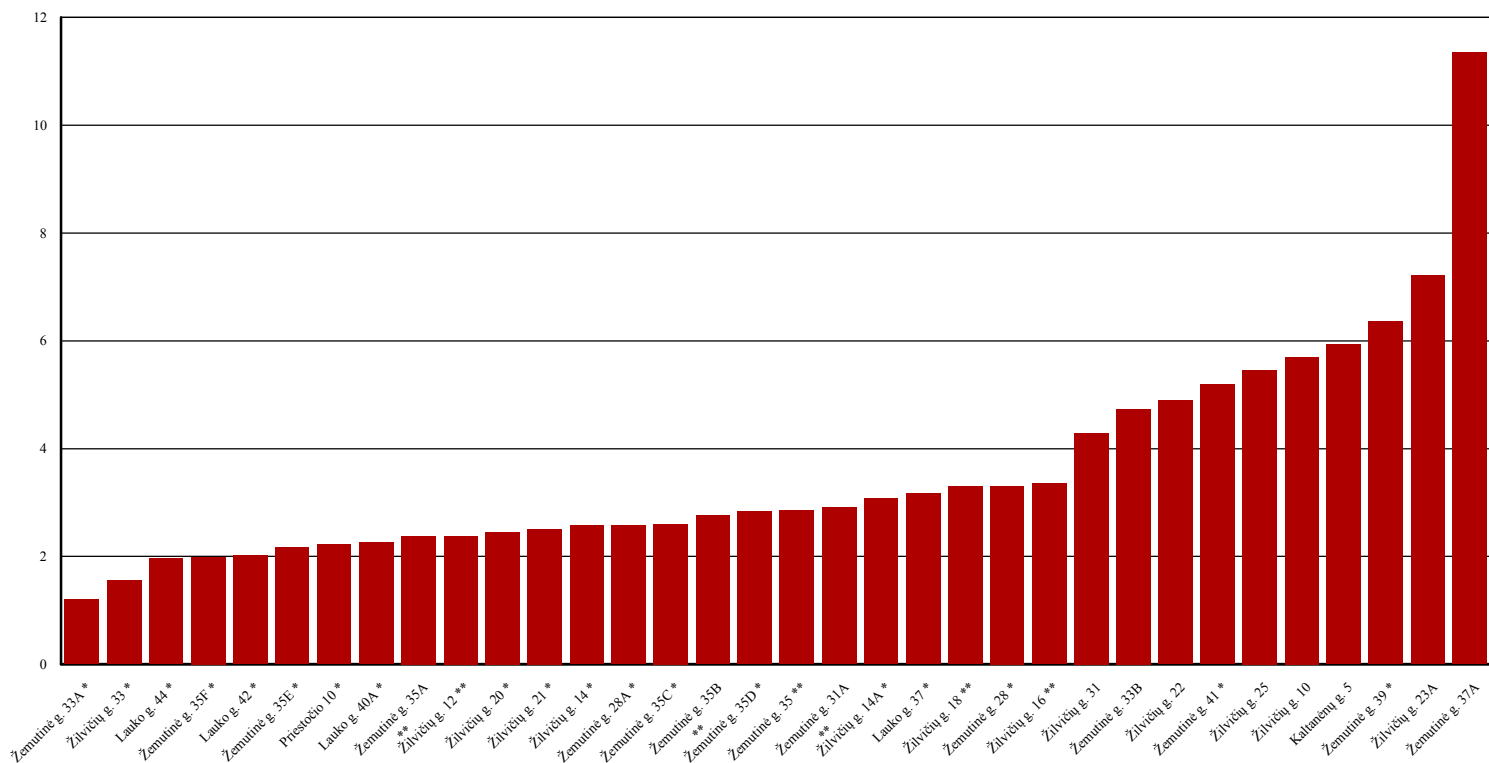

Energijos sąnaudos šildymui per 2020 m. spalio mėn. (kWh/m2), Švenčionėliai

* Vykdomi renovacijos darbai

** Renovuotas