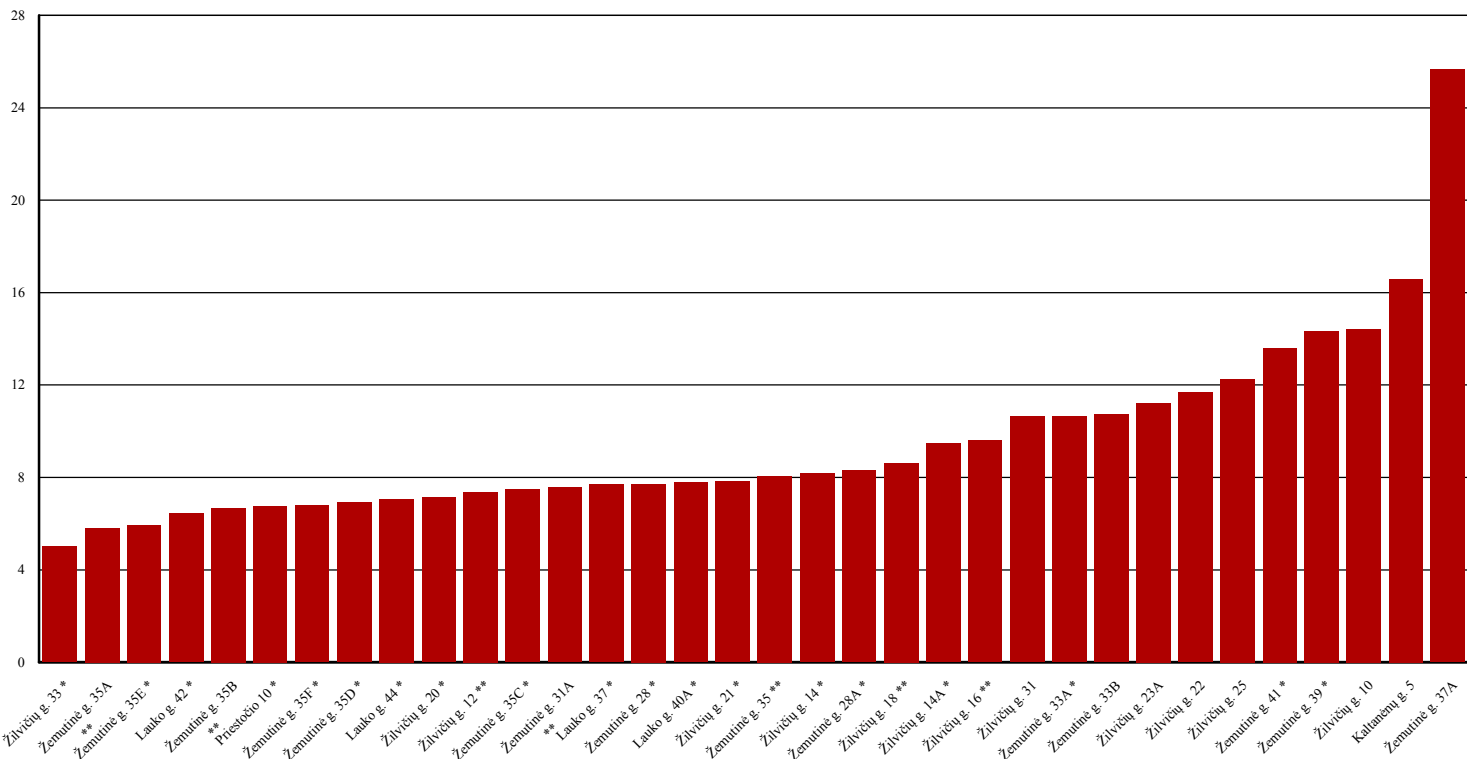

Energijos sąnaudos šildymui per 2020 m. lapkričio mėn. (kWh/m2), Švenčionėliai

* Vykdomi renovacijos darbai

** Renovuotas