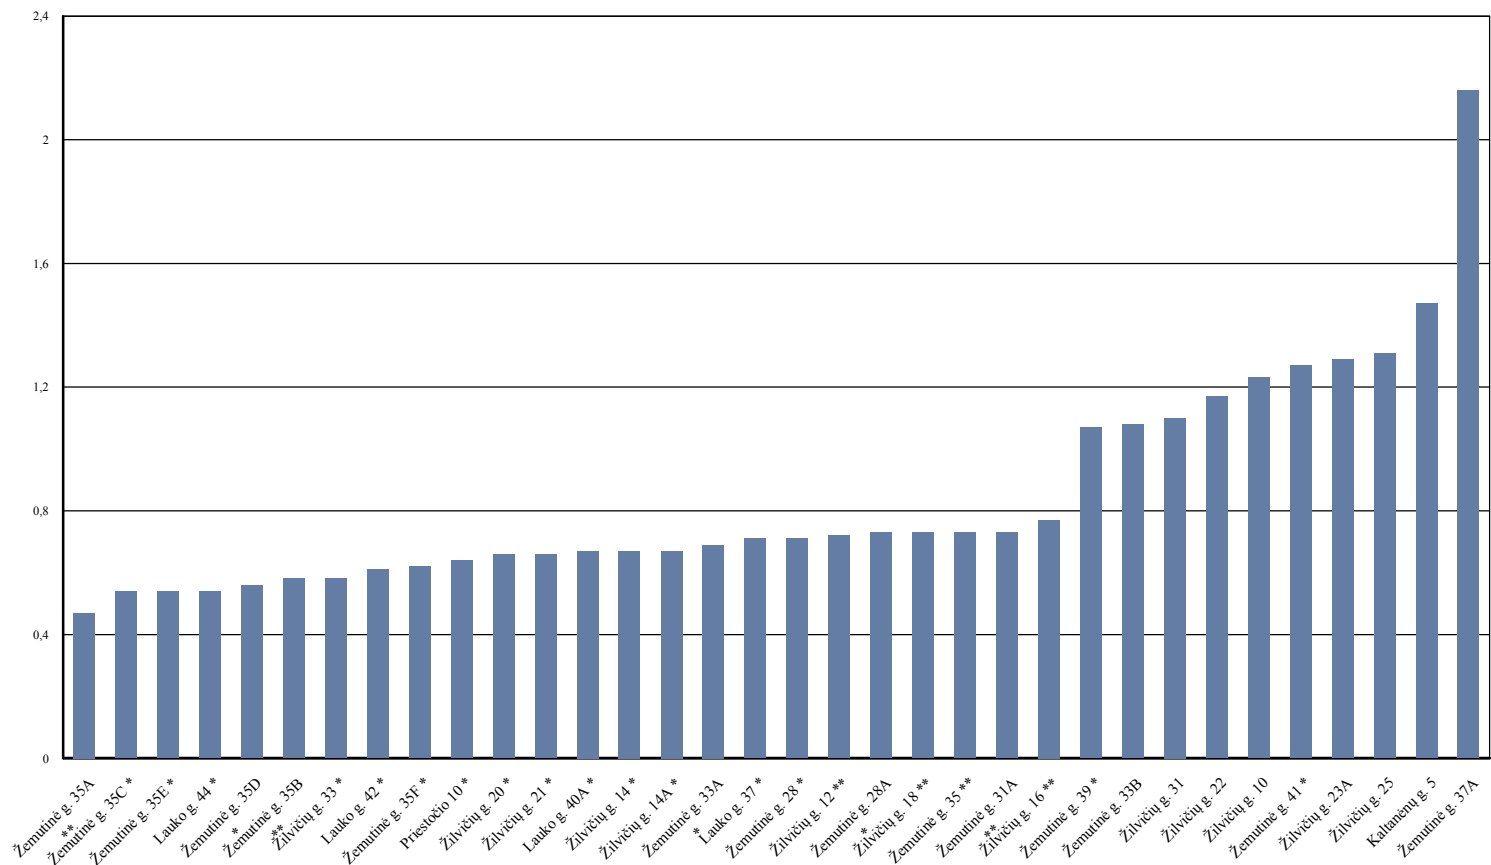

* Vykdomi renovacijos darbai

** Renovuotas

Energijos sąnaudos šildymui per 2021 m. vasario mėn. (kWh/m²), Švenčionėliai

* Vykdomi renovacijos darbai

** Renovuotas

Šildymo sąnaudos per 2021 m. vasario mėn. (Eur/m²), Švenčionėliai