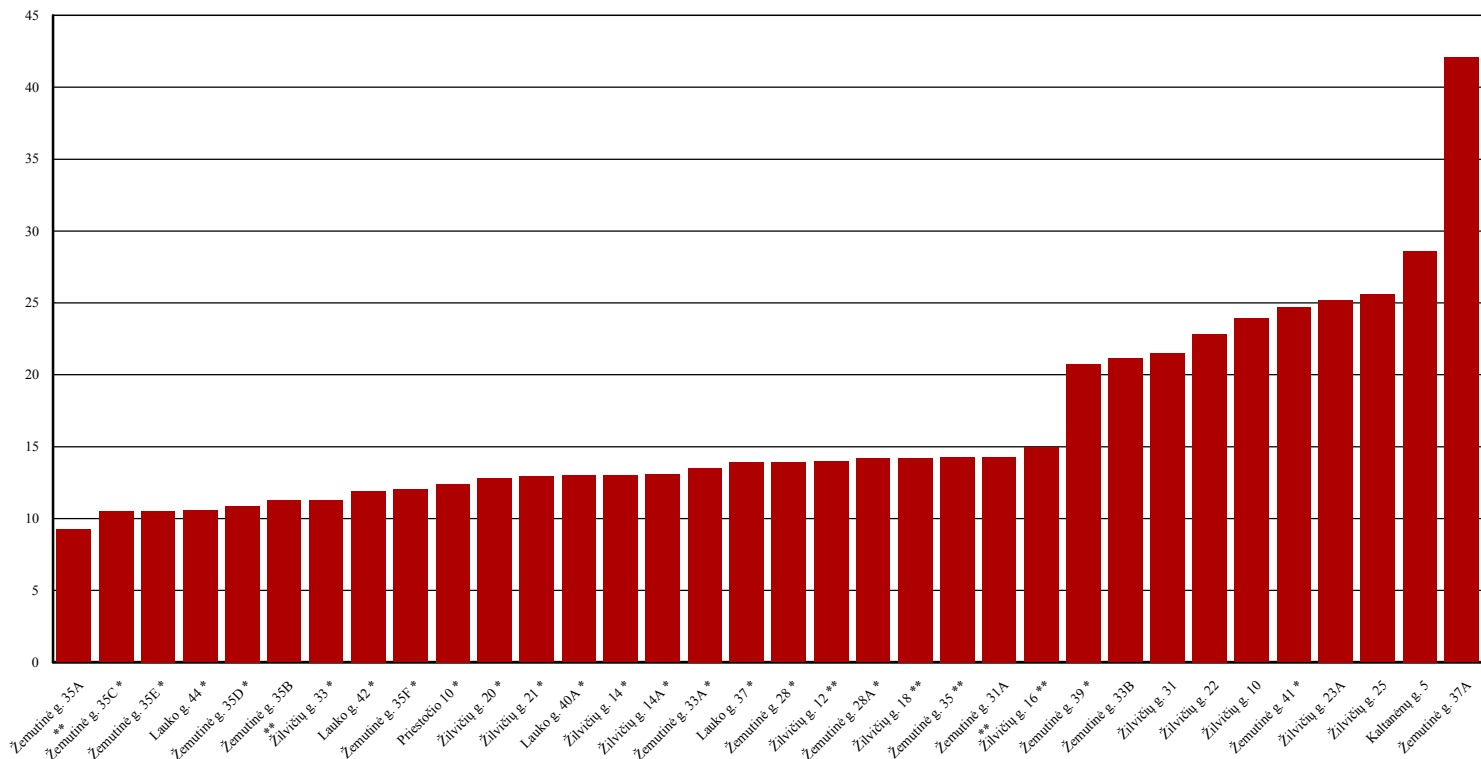

Energijos sąnaudos šildymui per 2021 m. vasario mėn. (kWh/m²), Švenčionėliai

* Vykdomi renovacijos darbai

** Renovuotas